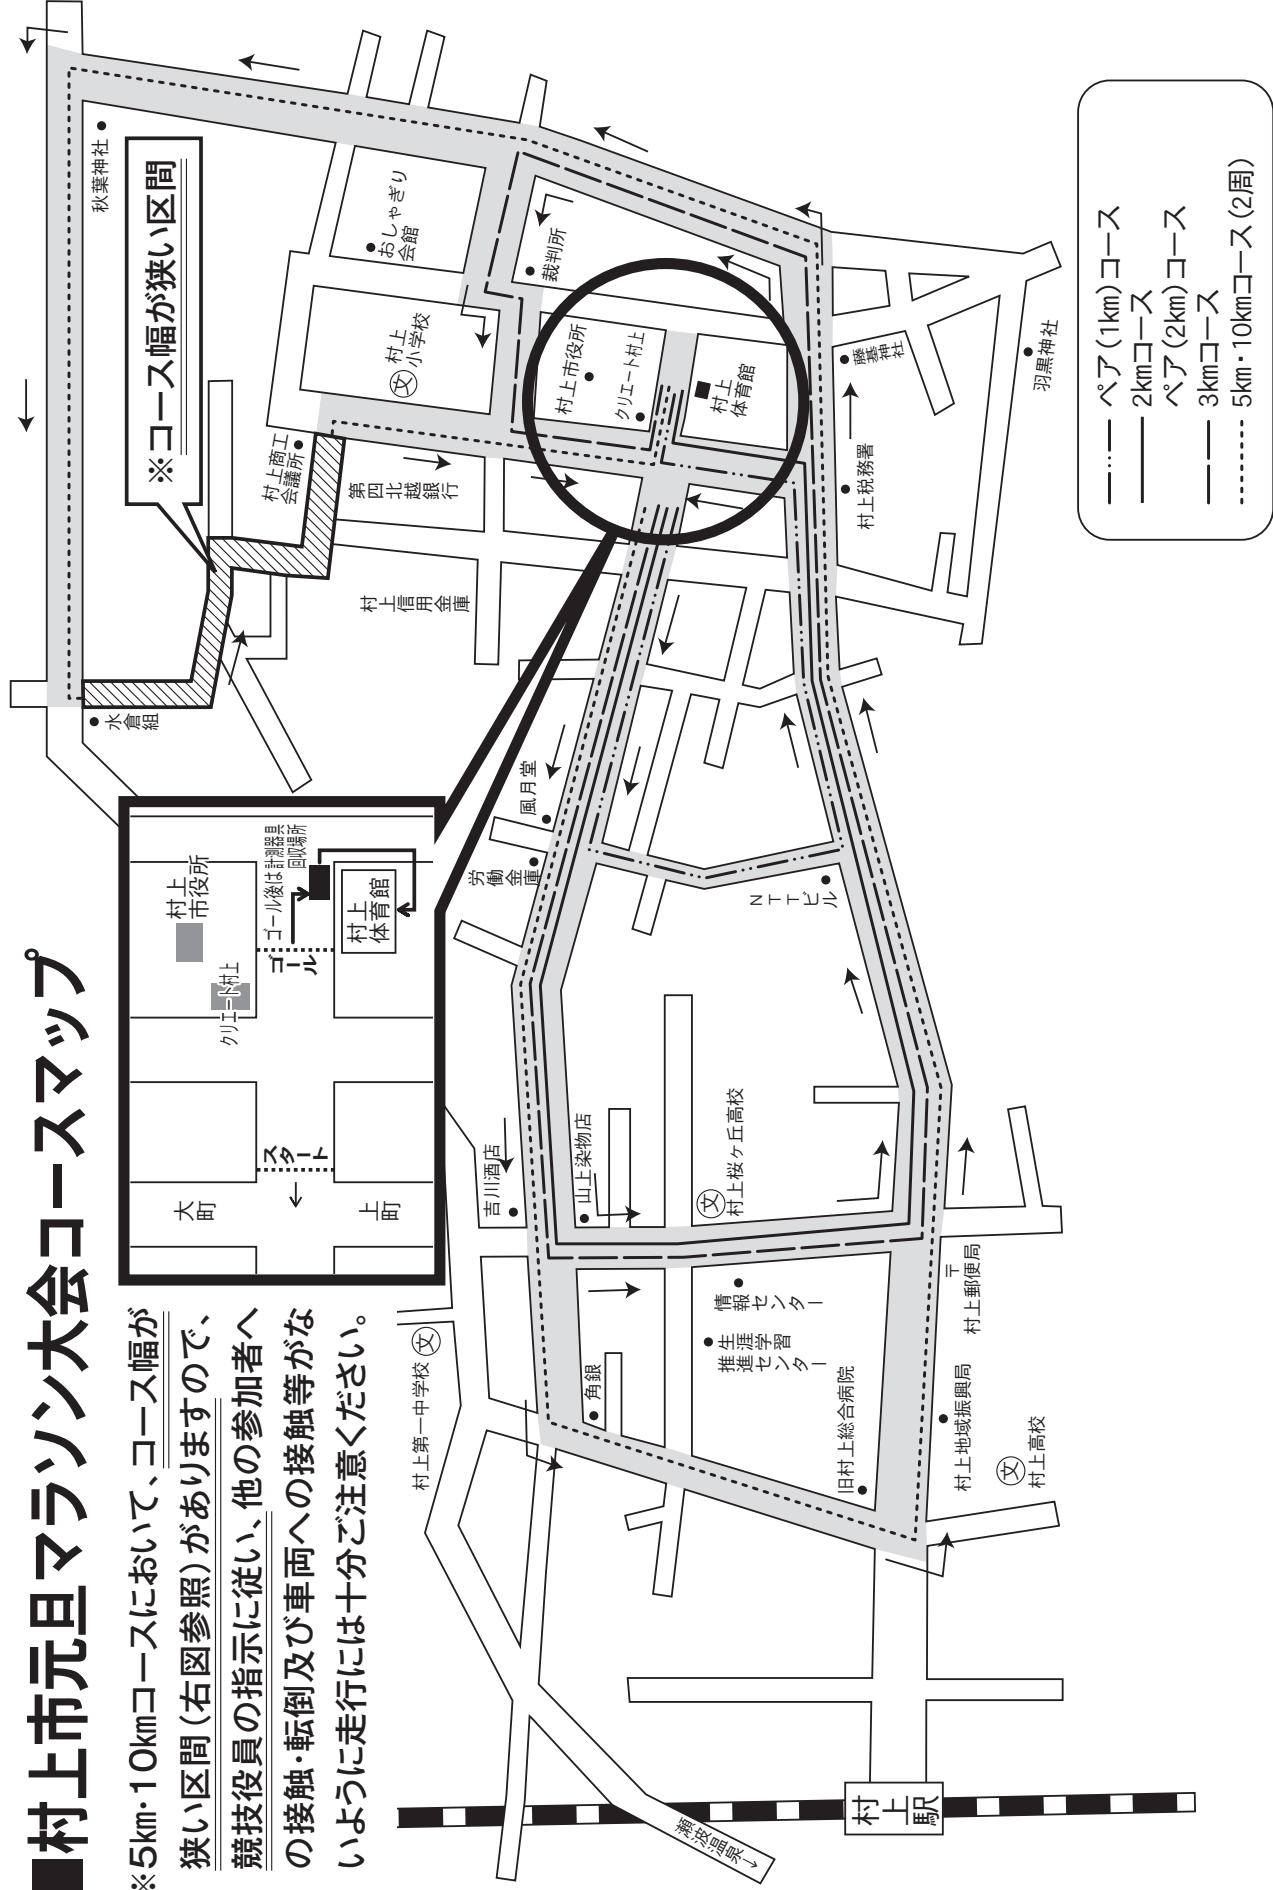

■村上市元旦マラソン大会コースマップ

※5km・10kmコースにおいて、コース幅が狭い区間(右図参照)がありますので、競技役員の指示に従い、他の参加者への接触・転倒及び車両への接触等がないように走行には十分ご注意ください。

- ペア (1km) コース
- 2km コース
- - - ペア (2km) コース
- · - · 3km コース
- · - · 5km・10km コース (2周)