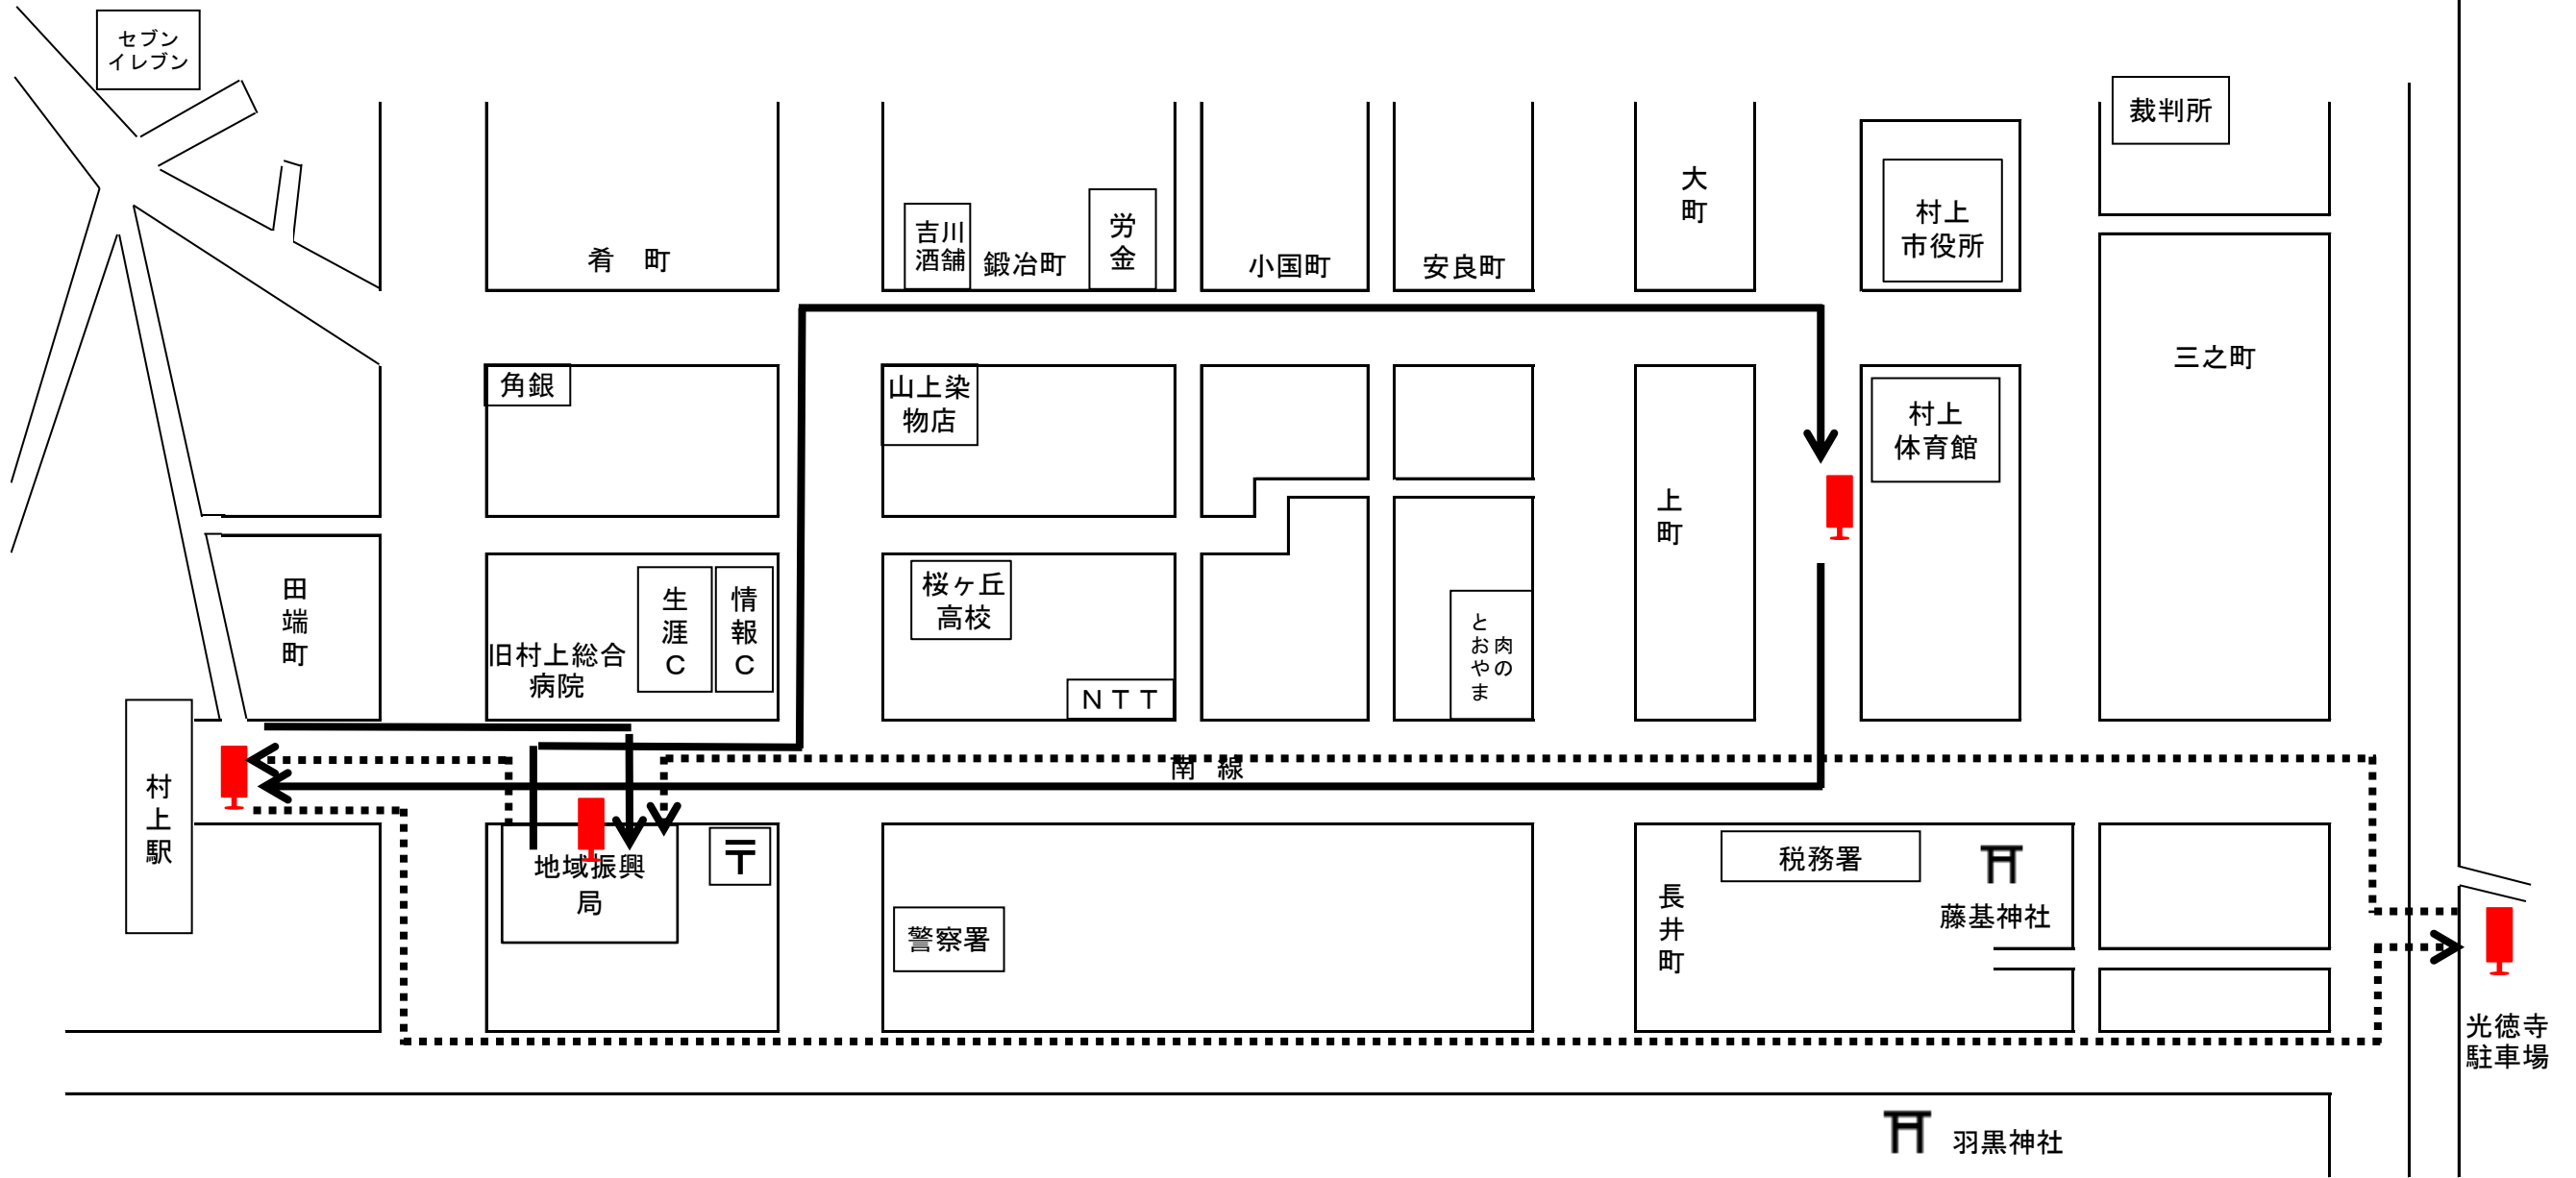

# 村上市元旦マラソン大会 シャトルバス巡回図（行き）

運行経路（7:30 ~ 8:45） 村上駅～振興局～体育館 →

運行経路（8:45 ~ 9:25） 振興局～村上駅～光徳寺 .....→

発着所 

# 村上市元旦マラソン大会 シャトルバス巡回図（帰り）

運行経路（10：35～12：00） 光徳寺～振興局～村上駅 .....→

運行経路（12：00～12：30） 体育館～振興局～村上駅 ——→

発着所 

村上駅

はまなす観光  
タクシー

瀬波  
タクシー

米  
弥  
旅  
館

扇  
屋  
旅  
館

旭ビル

月  
極  
駐  
車  
場

月  
極  
駐  
車  
場