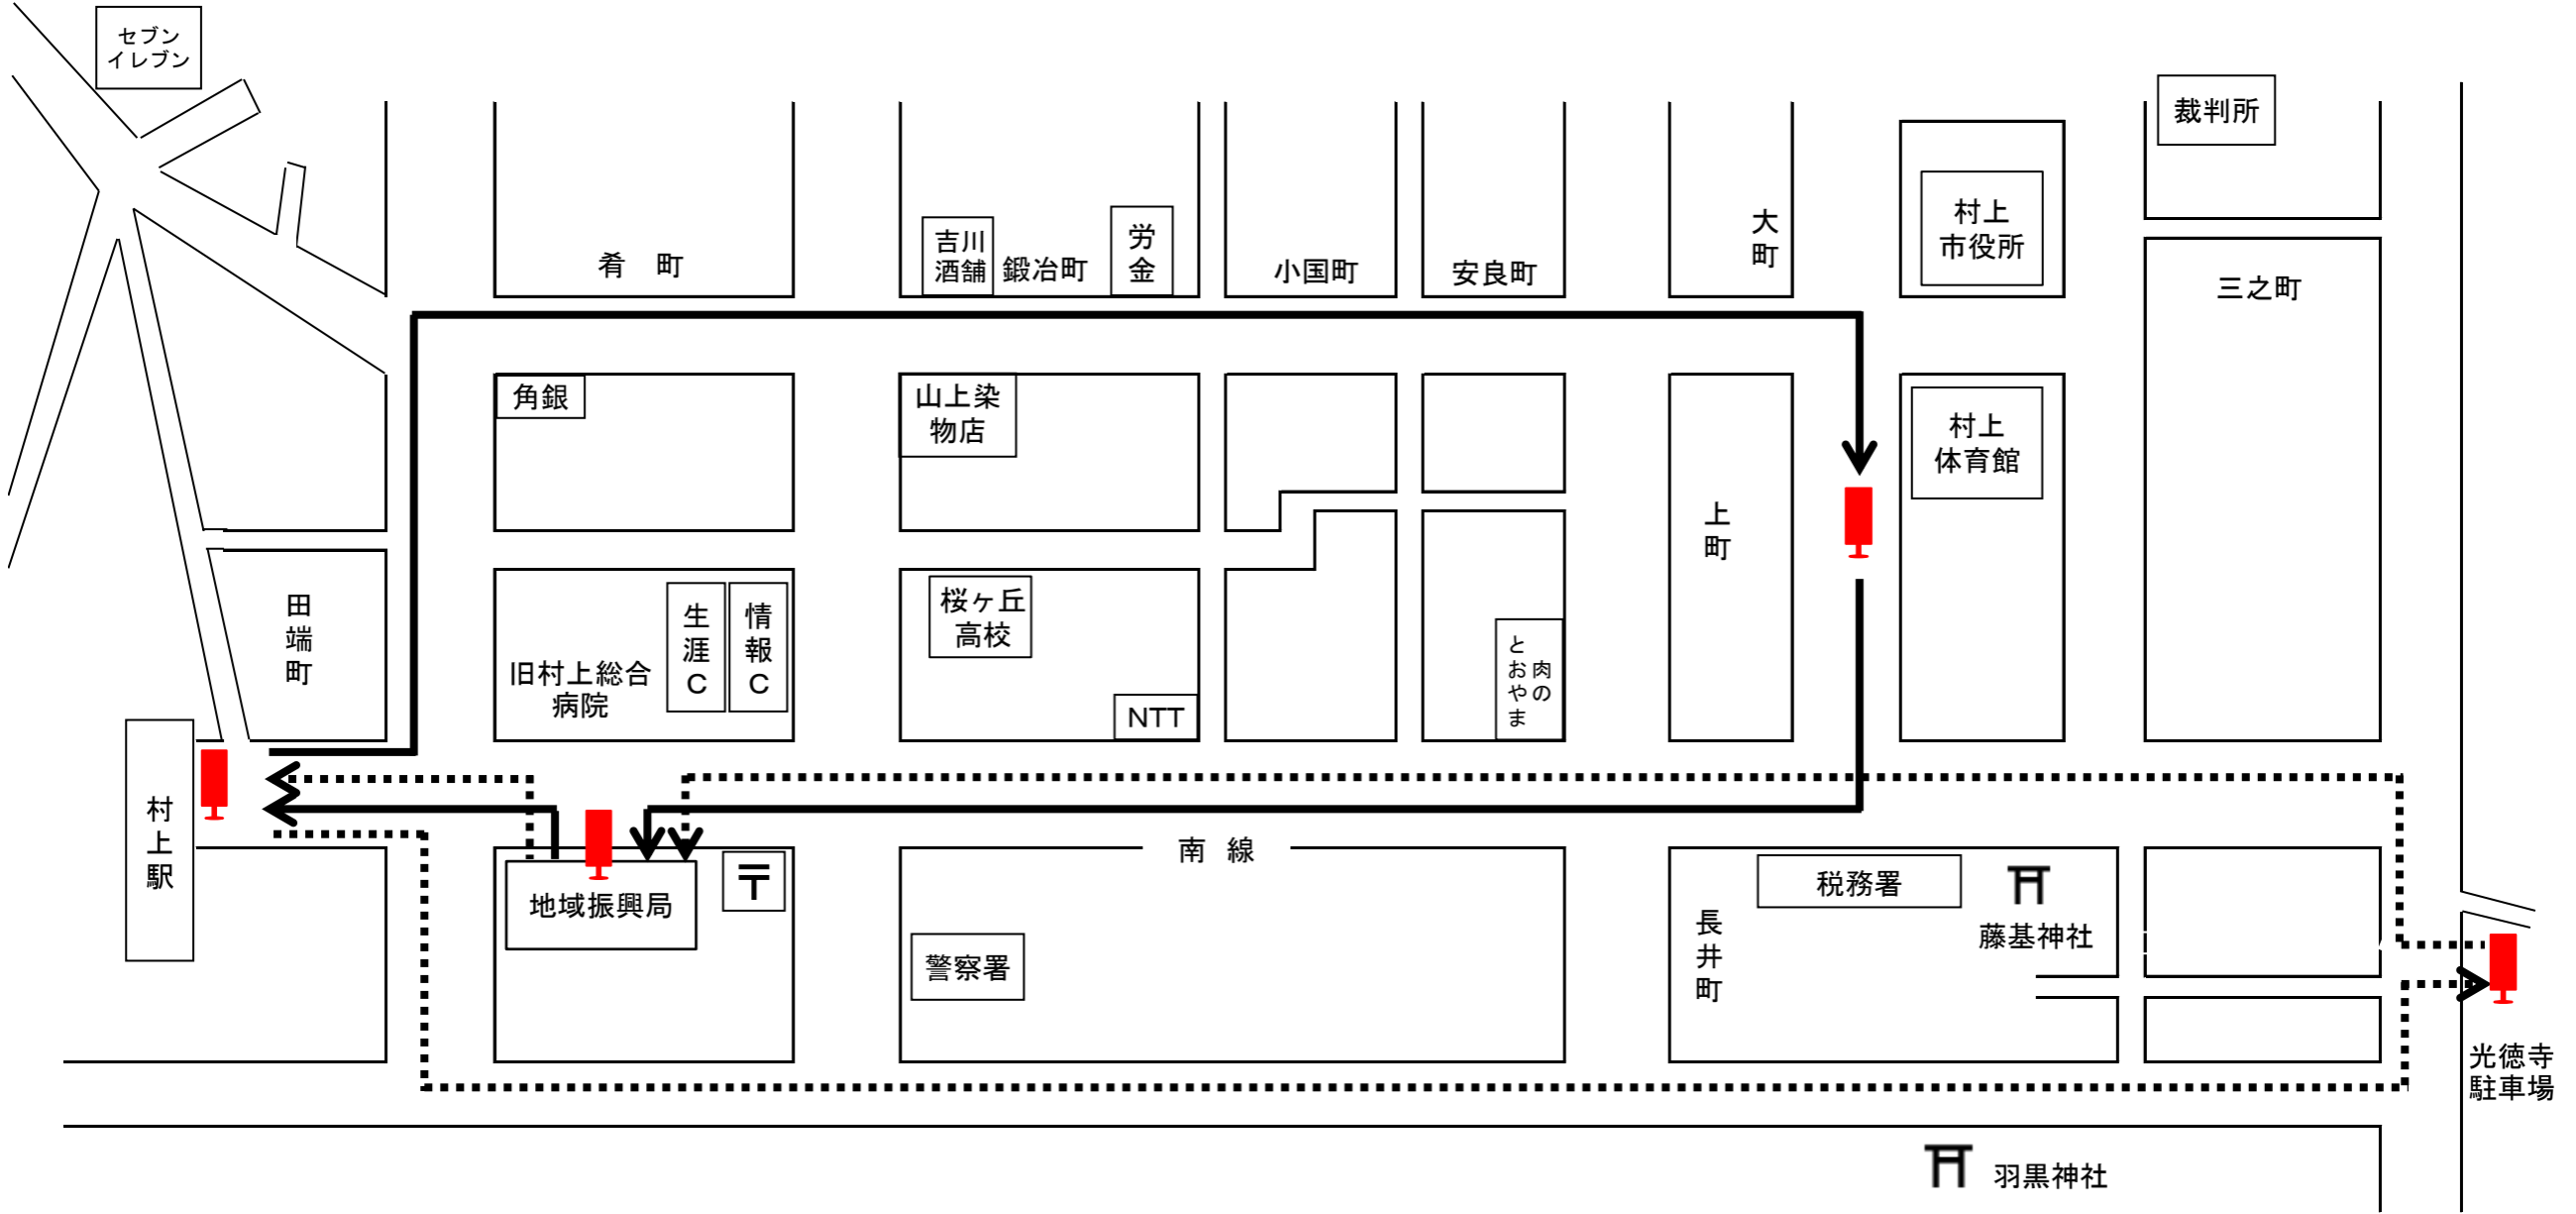

# 村上市元旦マラソン大会 シャトルバス巡回図（行き）

運行経路（7:30 ~ 8:45） 村上駅～振興局～体育館 →

運行経路（8:45 ~ 9:25） 振興局～村上駅～光徳寺 .....→

発着所 

# 村上市元旦マラソン大会 シャトルバス巡回図（帰り）

運行経路（10：35～12：00） 光徳寺～振興局～村上駅 .....→

運行経路（12：00～12：30） 体育館～振興局～村上駅 ——→

発着所 

村上駅

はまなす観光  
タクシー

瀬波  
タクシー

米  
弥  
旅  
館

扇  
屋  
旅  
館

旭ビル

月  
極  
駐  
車  
場

月  
極  
駐  
車  
場